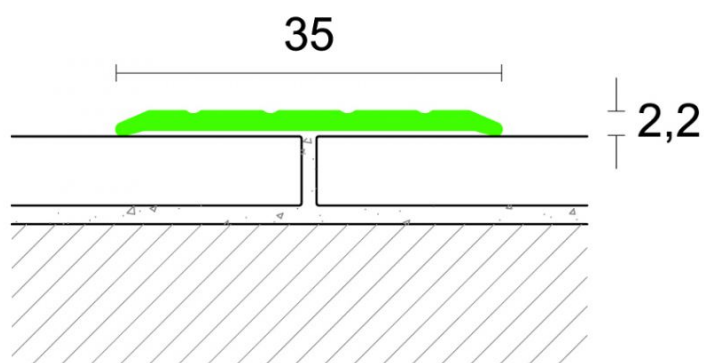

ПАРКЕТ | СТЕНОВЫЕ ПАНЕЛИ | ДВЕРИ

Профиль Profilpas CERFIX ® PROCLASSIC 25 - 425

Производитель: PROFILPAS

Код товара: Профиль Profilpas CERFIX ® PROCLASSIC 25 - 425

Артикул: PFS-252

Цвет: Серебро, золото, бронза

Страна производства: Италия

Размеры: 270x35x2,2 мм

Материал изделия: Алюминий Анодированный

Упаковка: Товар отгружается кратно пачкам

КЛИЕНТСКИЙ ЦЕНТР

+7 (800) 100 83 54

Пишите нам

+7 (495) 972 83 54

#designstudioparquet