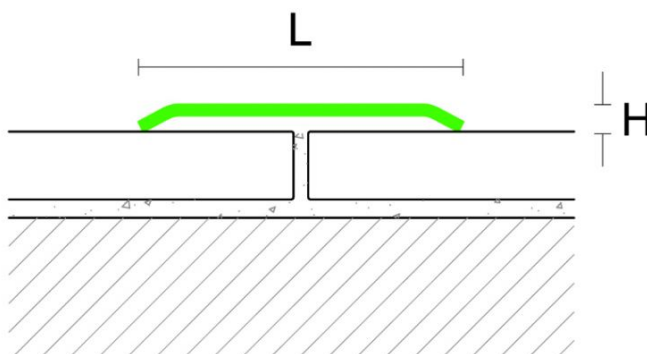

ПАРКЕТ | СТЕНОВЫЕ ПАНЕЛИ | ДВЕРИ

Профиль Profilpas CERFIX ® PROCLASSIC 723 - 724 - 730 - 4730 - 735 - 742

Производитель: PROFILPAS

Код товара: Profilpas CERFIX ® PROCLASSIC 723 - 724 - 730 - 4730 - 735 - 742

Артикул: PFS-249

Цвет: Нержавеющая сталь

Страна производства: Италия

Размеры: Длина 270 мм

Материал изделия: Нержавеющая сталь марки AISI 430, DIN 1.4016

Упаковка: Товар отгружается кратно пачкам

КЛИЕНТСКИЙ ЦЕНТР

+7 (800) 100 83 54

Пишите нам

+7 (495) 972 83 54

#designstudioparquet