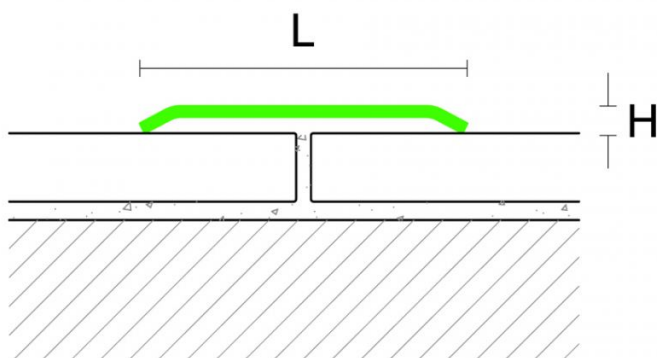

ПАРКЕТ | СТЕНОВЫЕ ПАНЕЛИ | ДВЕРИ

Профиль Profilpas CERFIX ® PROCLASSIC 023 - 024 - 025 - 030 - 4030 - 035 - 4035 -
040 - 4040 - 044

Производитель: PROFILPAS
Код товара: Профиль Profilpas CERFIX ® PROCLASSIC
Артикул: PFS-257
Цвет: Латунь
Страна производства: Италия
Размеры: Длина 270 мм
Материал изделия: Латунь Полированная
Упаковка: Товар отгружается кратно пачкам