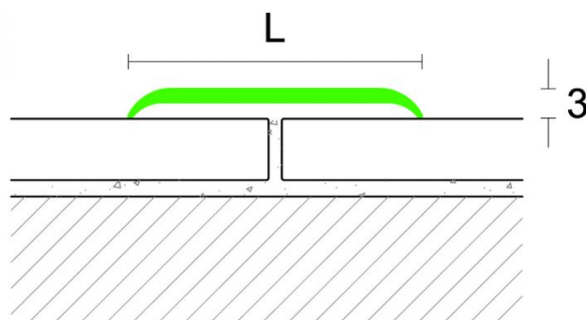

ПАРКЕТ | СТЕНОВЫЕ ПАНЕЛИ | ДВЕРИ

Профиль Profilpas CERFIX ® PROCLASSIC 520 - 525 - 330 - 535

Производитель: PROFILPAS

Код товара: Профиль Profilpas CERFIX ® PROCLASSIC 520 - 525 - 330 - 535

Артикул: PFS-246

Цвет: Латунь

Страна производства: Италия

Размеры: Длина 270 мм

Материал изделия: Латунь Полированный

Упаковка: Товар отружается кратно пачкам

КЛИЕНТСКИЙ ЦЕНТР

+7 (800) 100 83 54

Пишите нам

+7 (495) 972 83 54

#designstudioparquet