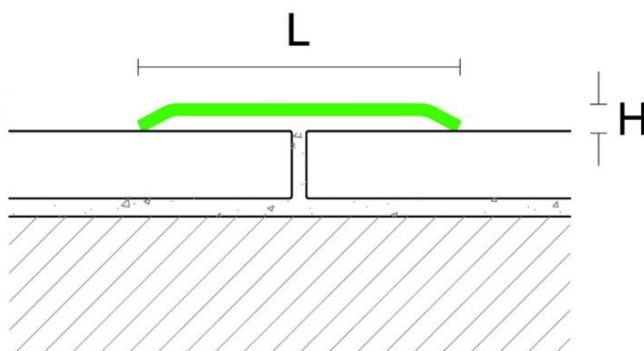

ПАРКЕТ | СТЕНОВЫЕ ПАНЕЛИ | ДВЕРИ

Профиль Profilpas CERFIX ® PROCLASSIC 835 - 4835 - 840 - 4840

Производитель: PROFILPAS

Код товара: Профиль Profilpas CERFIX ® PROCLASSIC 835 - 4835 - 840 - 4840

Артикул: PFS-251

Цвет: Латунь

Страна производства: Италия

Размеры: Длина 270 мм

Материал изделия: Латунь Латунизированный полированный

Упаковка: Товар отружается кратно пачкам

КЛИЕНТСКИЙ ЦЕНТР

+7 (800) 100 83 54

Пишите нам