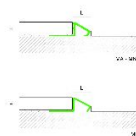

Профиль Profilpas CERFIX ® PRONIVEL M

Производитель: PROFILPAS

Код товара: Профиль Profilpas CERFIX ® PRONIVEL M

Артикул: PFS-259

Цвет: Серебро, нержавеющая сталь, латунь

Страна производства: Италия

Размеры: Длина 2700 мм

Материал изделия: Алюминий Анодированный, Нержавеющая сталь,
Латунь

Упаковка: Товар отгружается кратно пачкам

КЛИЕНТСКИЙ ЦЕНТР

+7 (800) 100 83 54

Пишите нам

+7 (495) 972 83 54

#designstudioparquet