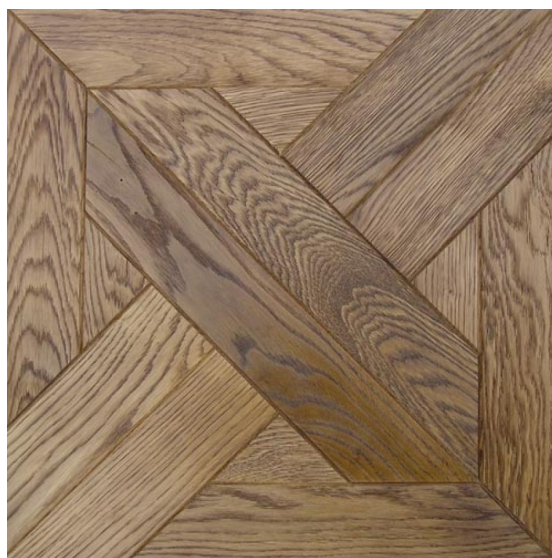

ПАРКЕТ | СТЕНОВЫЕ ПАНЕЛИ | ДВЕРИ

Модульный паркет Regina Maria Geometry MOD-115

Производитель: REGINA MARIA

Код товара: Модульный паркет Regina Maria Geometry MOD-115

Артикул: MOD-115

Страна производства: Россия

Коллекция: Geometry

Размеры: 600x600 мм

Порода дерева: Дуб

Селекция: Рустик, натур, селект (по выбору заказчика)

Фаска: С фаской

Тип покрытия: Лак или масло (по выбору заказчика)

Тип поверхности: Матовая или глянцевая, тонированная, брашированная