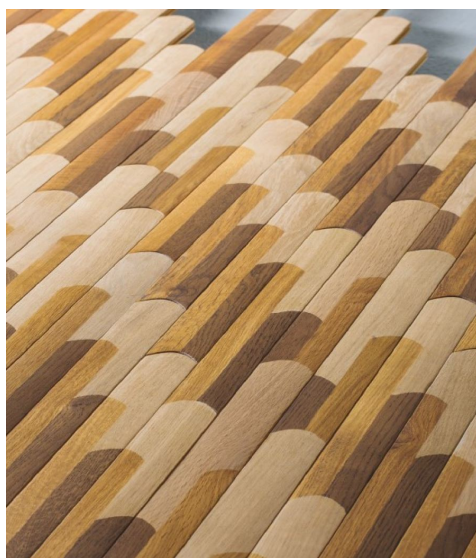

## Модульный паркет Listone Giordano Natural Genius Biscuit N°5 frange

**Производитель:** LISTONE GIORDANO  
**Код товара:** Listone Giordano Natural Genius Biscuit N°5 frange  
**Артикул:** LG-331  
**Страна производства:** Италия  
**Коллекция:** Natural Genius  
**Размеры:** Толщина 12,5 мм  
**Порода дерева:** Дуб  
**Селекция:** Рустик, натур, селек (по выбору заказчика)  
**Фаска:** С фаской  
**Тип покрытия:** Масло  
**Соединение:** Клеевое  
**Толщина верхнего слоя:** 3 / 3,5 мм  
**Тип поверхности:** Матовая  
**Твёрдость породы:** 3,7 по Бринеллю