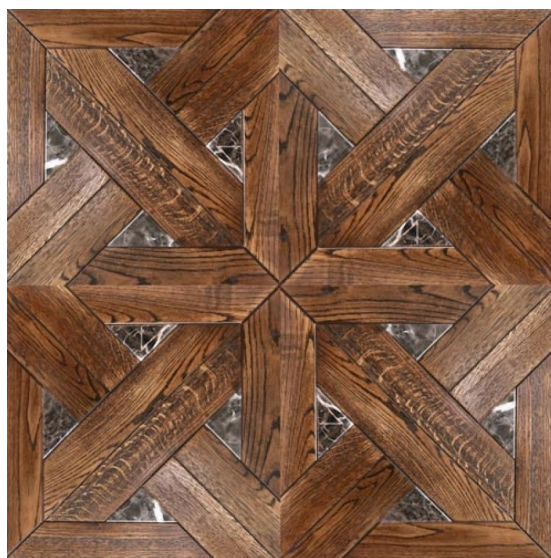

ПАРКЕТ | СТЕНОВЫЕ ПАНЕЛИ | ДВЕРИ

Модульный паркет Regina Maria Geometry MOD-117

Производитель: REGINA MARIA

Код товара: Модульный паркет Regina Maria Geometry MOD-117

Артикул: MOD-117

Страна производства: Россия

Коллекция: Geometry

Размеры: 600x600 мм

Порода дерева: Дуб, мрамор

Селекция: Рустик, натур, селек (по выбору заказчика)

Фаска: С фаской

Тип покрытия: Лак или масло (по выбору заказчика)

Тип поверхности: Матовая или глянцевая, тонированная, брашированная