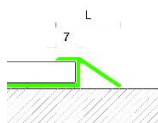

## Профиль Profilpas CERFIX ® PRONIVEL F

**Производитель:** PROFILPAS  
**Код товара:** Профиль Profilpas CERFIX ® PRONIVEL F  
**Артикул:** PFS-284  
**Цвет:** Серебро, Латунь  
**Страна производства:** Италия  
**Размеры:** Длина 2700 мм  
**Материал изделия:** Алюминий Анодированный, Латунь Натуральная  
**Упаковка:** Товар отгружается кратно пачкам