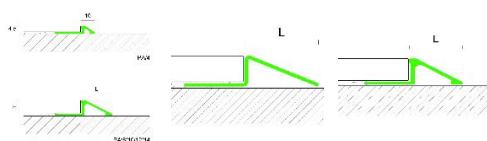

Профиль Profilpas CERFIX ® PRONIVEL P

Производитель: PROFILPAS

Код товара: Профиль Profilpas CERFIX ® PRONIVEL P

Артикул: PFS-286

Цвет: Серебро, Нержавеющая сталь, Латунь

Страна производства: Италия

Размеры: Длина 900 или 2700 мм

Материал изделия: Алюминий Анодированный, Нержавеющая сталь марки AISI 304, DIN 1.4301, Латунь Натуральная

Упаковка: Товар отгружается кратно пачкам

КЛИЕНТСКИЙ ЦЕНТР

+7 (800) 100 83 54

Пишите нам

+7 (495) 972 83 54

#designstudioparquet