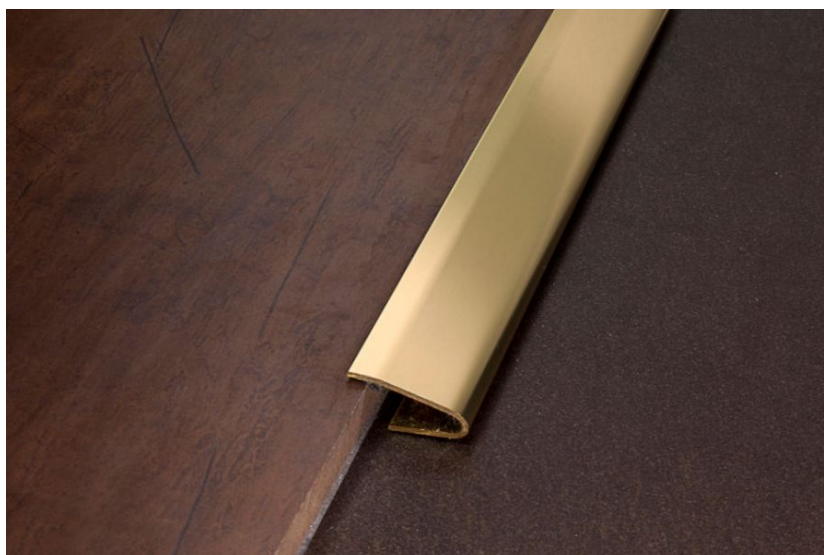

## Профиль Profilpas CERFIX ® PROLEVEL HIGH 034

**Производитель:** PROFILPAS  
**Код товара:** Профиль Profilpas CERFIX ® PROLEVEL HIGH 034  
**Артикул:** PFS-261  
**Цвет:** Латунь  
**Страна производства:** Италия  
**Размеры:** 2700x27x7,8 см 15x10/12,5/15 мм  
**Материал изделия:** Латунь Полированная  
**Упаковка:** Товар отгружается кратно пачкам