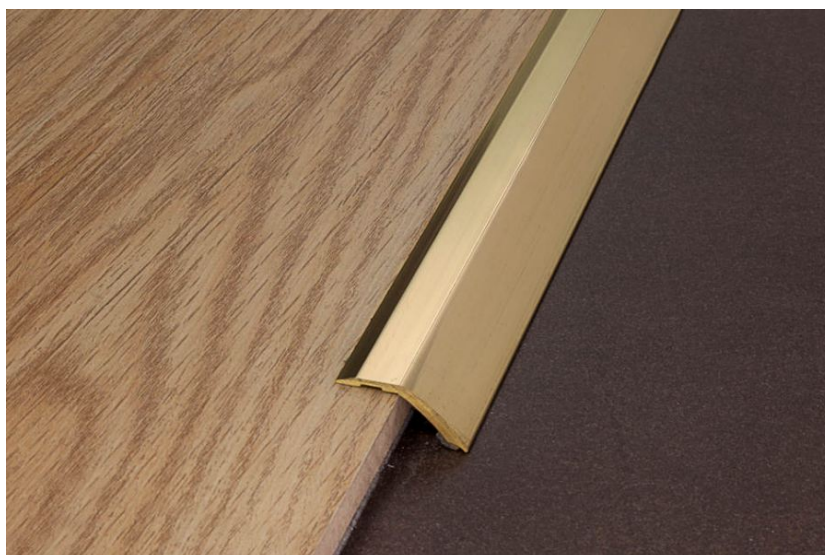

ПАРКЕТ | СТЕНОВЫЕ ПАНЕЛИ | ДВЕРИ

Профиль Profilpas CERFIX ® PROLEVEL HIGH 346/A

Производитель: PROFILPAS
Код товара: Профиль Profilpas CERFIX ® PROLEVEL HIGH 346/A
Артикул: PFS-263
Цвет: Латунь
Страна производства: Италия
Размеры: 2700x25x10 мм
Материал изделия: Латунь Полированная
Упаковка: Товар отгружается кратно пачкам