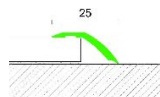

ПАРКЕТ | СТЕНОВЫЕ ПАНЕЛИ | ДВЕРИ

Профиль Profilpas CERFIX ® PROLEVEL HIGH 346/A

Производитель: PROFILPAS
Код товара: Профиль Profilpas CERFIX ® PROLEVEL HIGH 346/A
Артикул: PFS-263
Цвет: Латунь
Страна производства: Италия
Размеры: 2700x25x10 мм
Материал изделия: Латунь Полированная
Упаковка: Товар отгружается кратно пачкам