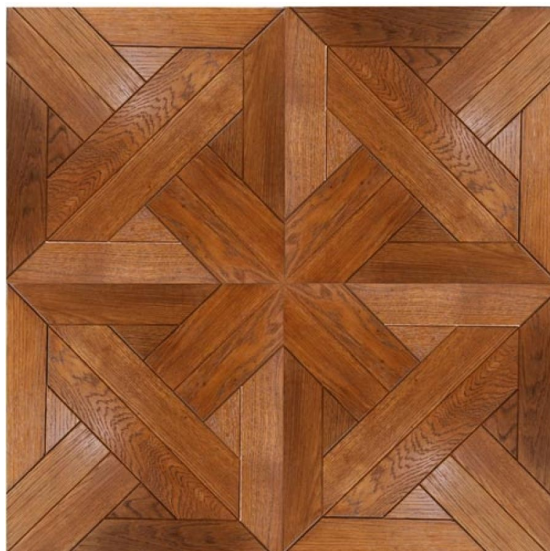

ПАРКЕТ | СТЕНОВЫЕ ПАНЕЛИ | ДВЕРИ

Модульный паркет Regina Maria Geometry MOD-120

Производитель: REGINA MARIA

Код товара: Модульный паркет Regina Maria Geometry MOD-120

Артикул: MOD-120

Страна производства: Россия

Коллекция: Geometry

Размеры: 600x600 мм

Порода дерева: Дуб

Селекция: Рустик, натур, селект (по выбору заказчика)

Фаска: С фаской

Тип покрытия: Лак или масло (по выбору заказчика)

Тип поверхности: Матовая или глянцевая, тонированная