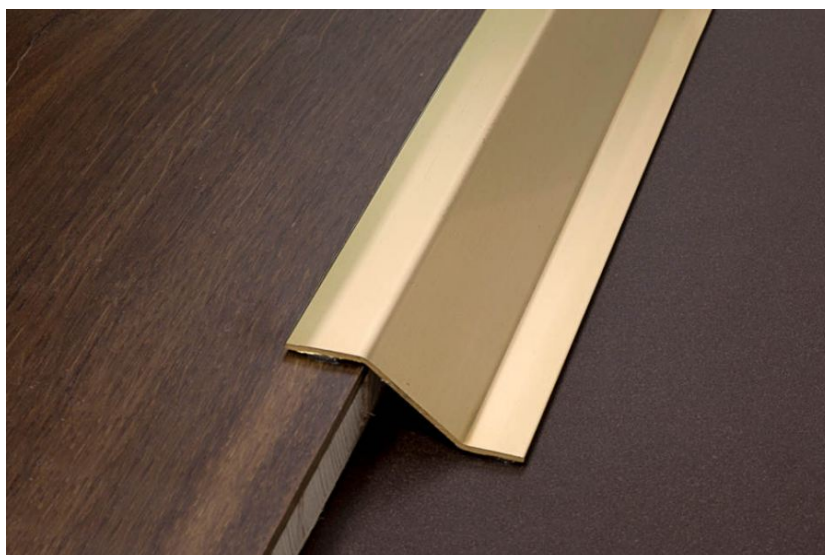

ПАРКЕТ | СТЕНОВЫЕ ПАНЕЛИ | ДВЕРИ

Профиль Profilpas CERFIX ® PROLEVEL HIGH 312/A

Производитель: PROFILPAS
Код товара: Профиль Profilpas CERFIX ® PROLEVEL HIGH 312/A
Артикул: PFS-262
Цвет: Латунь
Страна производства: Италия
Размеры: 2700x48x1 мм
Материал изделия: Латунь Полированная
Упаковка: Товар отгружается кратно пачкам