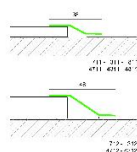

ПАРКЕТ | СТЕНОВЫЕ ПАНЕЛИ | ДВЕРИ

Профиль Profilpas CERFIX ® PROLEVEL HIGH 312/A

Производитель: PROFILPAS
Код товара: Профиль Profilpas CERFIX ® PROLEVEL HIGH 312/A
Артикул: PFS-262
Цвет: Латунь
Страна производства: Италия
Размеры: 2700x48x1 мм
Материал изделия: Латунь Полированная
Упаковка: Товар отгружается кратно пачкам