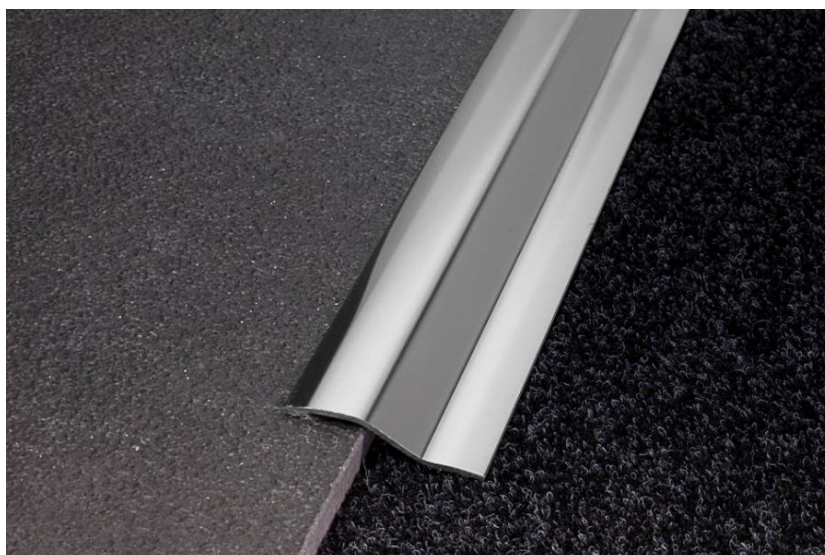

ПАРКЕТ | СТЕНОВЫЕ ПАНЕЛИ | ДВЕРИ

Профиль Profilpas CERFIX ® PROLEVEL HIGH 711/A

Производитель: PROFILPAS

Код товара: Профиль Profilpas CERFIX ® PROLEVEL HIGH 711/A

Артикул: PFS-270

Цвет: Нержавеющая сталь

Страна производства: Италия