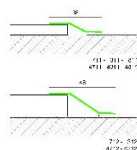

Профиль Profilpas CERFIX ® PROLEVEL HIGH 711/A

Производитель: PROFILPAS

Код товара: Профиль Profilpas CERFIX ® PROLEVEL HIGH 711/A

Артикул: PFS-270

Цвет: Нержавеющая сталь

Страна производства: Италия

Размеры: 2700x38x1 мм

Материал изделия: Нержавеющая сталь марки AISI 430, DIN 1.4016

Матовый

Упаковка: Товар отружается кратно пачкам

КЛИЕНТСКИЙ ЦЕНТР

+7 (800) 100 83 54

Пишите нам

+7 (495) 972 83 54

#designstudioparquet