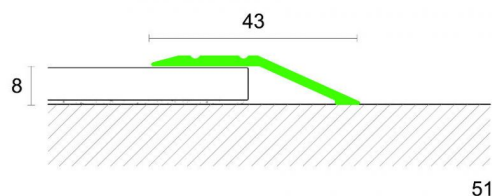

Профиль Profilpas CERFIX ® PROLEVEL HIGH 51-52

Производитель: PROFILPAS

Код товара: Профиль Profilpas CERFIX ® PROLEVEL HIGH 51-52

Артикул: PFS-266

Цвет: Серебро, золото

Страна производства: Италия

Размеры: 2700x43x8/14 мм

Материал изделия: Алюминий Анодированный

Упаковка: Товар отгружается кратно пачкам

КЛИЕНТСКИЙ ЦЕНТР

+7 (800) 100 83 54

Пишите нам

+7 (495) 972 83 54

#designstudioparquet