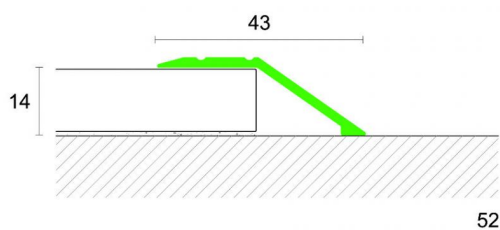

Профиль Profilpas CERFIX ® PROLEVEL HIGH 51-52

Производитель: PROFILPAS

Код товара: Профиль Profilpas CERFIX ® PROLEVEL HIGH 51-52

Артикул: PFS-266

Цвет: Серебро, золото

Страна производства: Италия

Размеры: 2700x43x8/14 мм

Материал изделия: Алюминий Анодированный

Упаковка: Товар отгружается кратно пачкам

КЛИЕНТСКИЙ ЦЕНТР

+7 (800) 100 83 54

Пишите нам

+7 (495) 972 83 54

#designstudioparquet