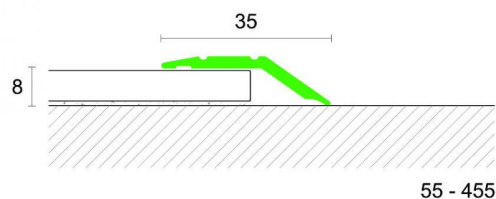

ПАРКЕТ | СТЕНОВЫЕ ПАНЕЛИ | ДВЕРИ

Профиль Profilpas CERFIX ® PROLEVEL HIGH 55-455-57-457

Производитель: PROFILPAS

Код товара: Профиль Profilpas CERFIX ® PROLEVEL HIGH 55-455-57-457

Артикул: PFS-267

Цвет: Серебро, золото, бронза

Страна производства: Италия

Размеры: Длина 900 или 2700 мм

Материал изделия: Алюминий Анодированный

Упаковка: Товар отгружается кратно пачкам

КЛИЕНТСКИЙ ЦЕНТР

+7 (800) 100 83 54

Пишите нам

+7 (495) 972 83 54