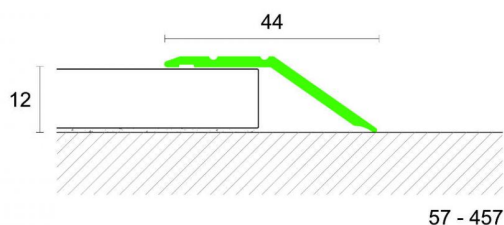

ПАРКЕТ | СТЕНОВЫЕ ПАНЕЛИ | ДВЕРИ

Профиль Profilpas CERFIX ® PROLEVEL HIGH 55-455-57-457

Производитель: PROFILPAS

Код товара: Профиль Profilpas CERFIX ® PROLEVEL HIGH 55-455-57-457

Артикул: PFS-267

Цвет: Серебро, золото, бронза

Страна производства: Италия

Размеры: Длина 900 или 2700 мм

Материал изделия: Алюминий Анодированный

Упаковка: Товар отгружается кратно пачкам

КЛИЕНТСКИЙ ЦЕНТР

+7 (800) 100 83 54

Пишите нам

+7 (495) 972 83 54