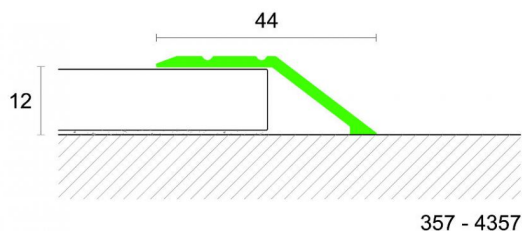

ПАРКЕТ | СТЕНОВЫЕ ПАНЕЛИ | ДВЕРИ

Профиль Profilpas CERFIX ® PROLEVEL HIGH 355-4355-357-4357

Производитель: PROFILPAS

Код товара: Профиль Profilpas CERFIX ® PROLEVEL HIGH 355-4355-357-4357

Артикул: PFS-264

Цвет: Латунь

Страна производства: Италия

Размеры: Длина 900 или 2700 мм

Материал изделия: Латунь Полированная

Упаковка: Товар отгружается кратно пачкам

КЛИЕНТСКИЙ ЦЕНТР

+7 (800) 100 83 54

Пишите нам