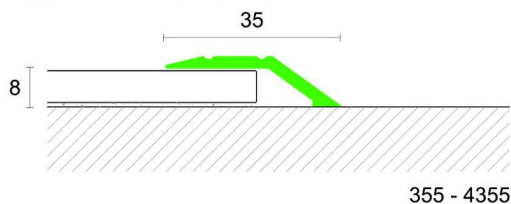

ПАРКЕТ | СТЕНОВЫЕ ПАНЕЛИ | ДВЕРИ

Профиль Profilpas CERFIX ® PROLEVEL HIGH 355-4355-357-4357

Производитель: PROFILPAS

Код товара: Профиль Profilpas CERFIX ® PROLEVEL HIGH 355-4355-357-4357

Артикул: PFS-264

Цвет: Латунь

Страна производства: Италия

Размеры: Длина 900 или 2700 мм

Материал изделия: Латунь Полированная

Упаковка: Товар отгружается кратно пачкам

КЛИЕНТСКИЙ ЦЕНТР

+7 (800) 100 83 54

Пишите нам