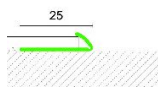

ПАРКЕТ | СТЕНОВЫЕ ПАНЕЛИ | ДВЕРИ

Профиль Profilpas CERFIX ® PROLEVEL LOW 56/A

Производитель: PROFILPAS
Код товара: Профиль Profilpas CERFIX ® PROLEVEL LOW 56/A
Артикул: PFS-273
Цвет: Серебро, золото
Страна производства: Италия
Размеры: 2700x25x6 мм
Материал изделия: Алюминий Анодированный
Упаковка: Товар отгружается кратно пачкам