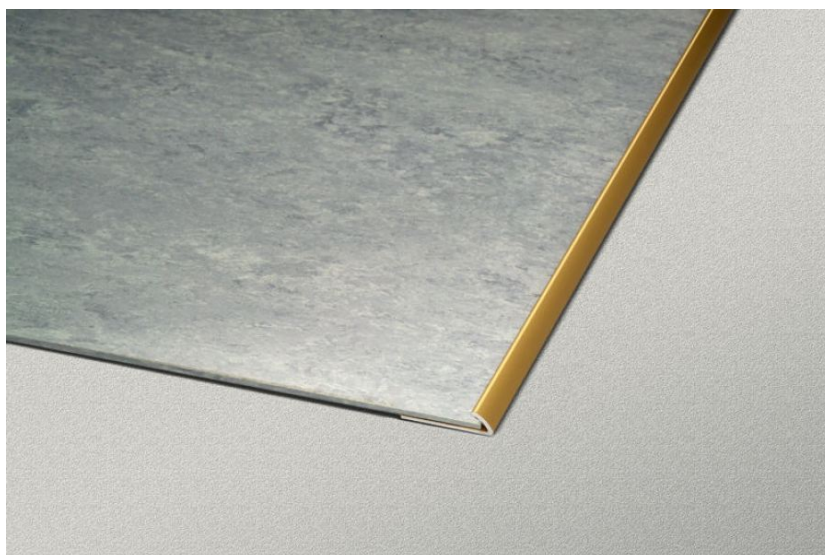

ПАРКЕТ | СТЕНОВЫЕ ПАНЕЛИ | ДВЕРИ

Профиль Profilpas CERFIX ® PROLEVEL LOW 56/A

Производитель: PROFILPAS
Код товара: Профиль Profilpas CERFIX ® PROLEVEL LOW 56/A
Артикул: PFS-273
Цвет: Серебро, золото
Страна производства: Италия
Размеры: 2700x25x6 мм
Материал изделия: Алюминий Анодированный
Упаковка: Товар отгружается кратно пачкам