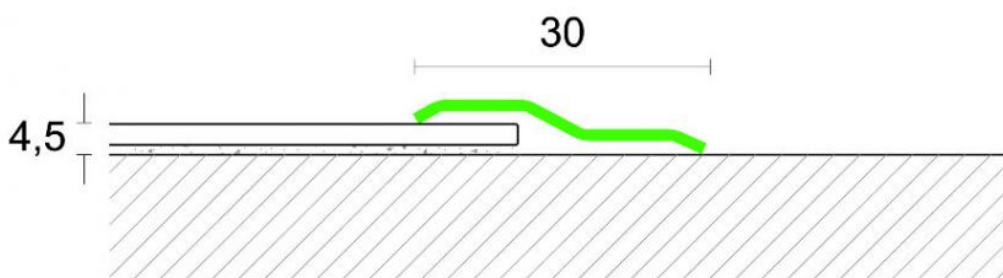

ПАРКЕТ | СТЕНОВЫЕ ПАНЕЛИ | ДВЕРИ

Профиль Profilpas CERFIX ® PROLEVEL LOW 10-710-4710-310-4310

Производитель: PROFILPAS

Код товара: Профиль Profilpas CERFIX ® PROLEVEL LOW 10-710-4710-310-4310

Артикул: PFS-271

Цвет: Серебро, золото, нержавеющая сталь, латунь

Страна производства: Италия

Размеры: Длина 2700 мм

Материал изделия: Алюминий Анодированный, Нержавеющая сталь
марки AISI 430, DIN 1.4016, Латунь Полированная

Упаковка: Товар отгружается кратно пачкам

КЛИЕНТСКИЙ ЦЕНТР

+7 (800) 100 83 54

Пишите нам

+7 (495) 972 83 54

#designstudioparquet