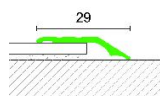

ПАРКЕТ | СТЕНОВЫЕ ПАНЕЛИ | ДВЕРИ

Профиль Profilpas CERFIX ® PROLEVEL MEDIUM 6/A

Производитель: PROFILPAS
Код товара: Профиль Profilpas CERFIX ® PROLEVEL MEDIUM 6/A
Артикул: PFS-276
Цвет: Серебро
Страна производства: Италия
Размеры: 2700x29x5,5 мм
Материал изделия: Алюминий Анодированный
Упаковка: Товар отгружается кратно пачкам