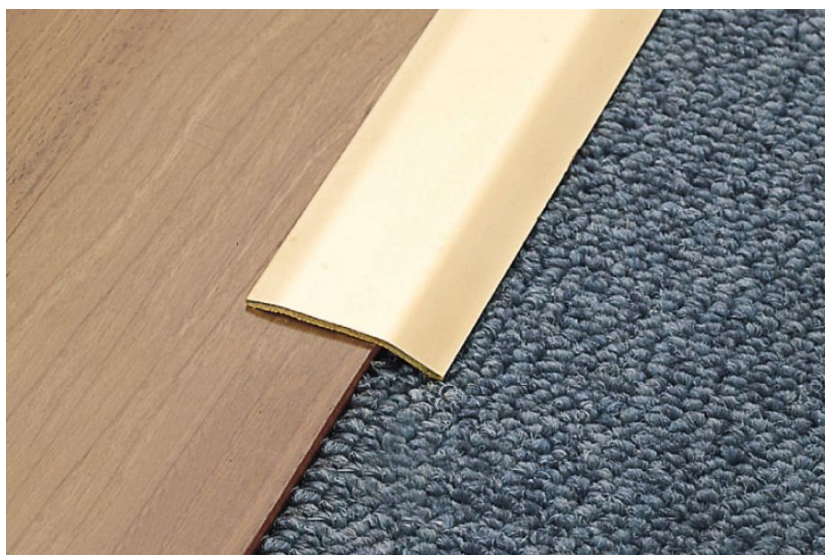

## Профиль Profilpas CERFIX ® PROLEVEL MEDIUM 300/A

**Производитель:** PROFILPAS  
**Код товара:** Профиль Profilpas CERFIX ® PROLEVEL MEDIUM 300/A  
**Артикул:** PFS-274  
**Цвет:** Латунь  
**Страна производства:** Италия  
**Размеры:** 2700x30x4 мм  
**Материал изделия:** Латунь Полированная  
**Упаковка:** Товар отгружается кратно пачкам