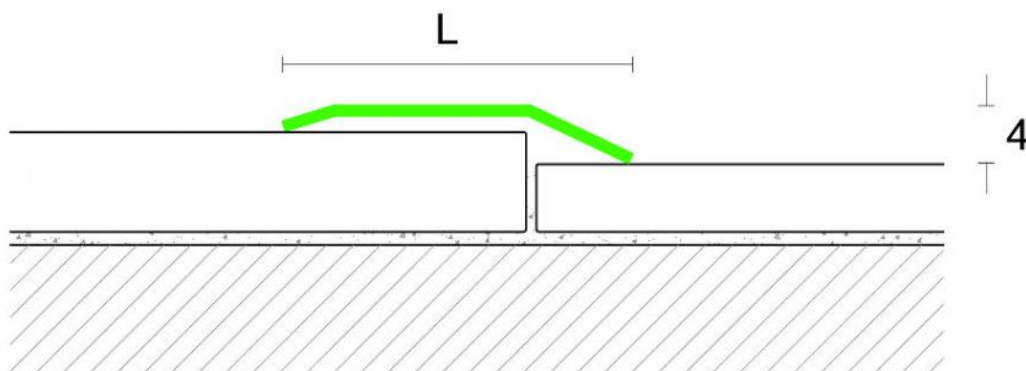

ПАРКЕТ | СТЕНОВЫЕ ПАНЕЛИ | ДВЕРИ

Профиль Profilpas CERFIX ® PROLEVEL MEDIUM 700-701-4701-702

Производитель: PROFILPAS

Код товара: Профиль Profilpas CERFIX ® PROLEVEL MEDIUM 700-701-4701-702

Артикул: PFS-278

Цвет: Нержавеющая сталь

Страна производства: Италия

Размеры: Длина 2700 мм

Материал изделия: Нержавеющая сталь марки AISI 430, DIN 1.4016

Упаковка: Товар отгружается кратно пачкам

КЛИЕНТСКИЙ ЦЕНТР

+7 (800) 100 83 54

Пишите нам

+7 (495) 972 83 54

#designstudioparquet