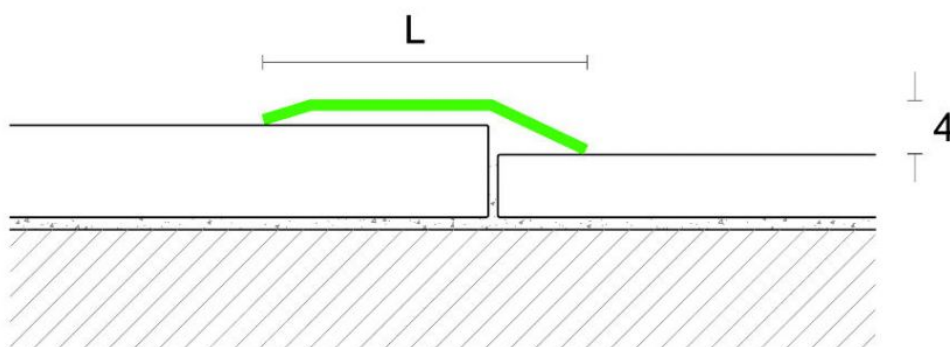

ПАРКЕТ | СТЕНОВЫЕ ПАНЕЛИ | ДВЕРИ

Профиль Profilpas CERFIX ® PROLEVEL MEDIUM 801-4801

Производитель: PROFILPAS

Код товара: Профиль Profilpas CERFIX ® PROLEVEL MEDIUM 801-4801

Артикул: PFS-279

Цвет: Латунь полированная

Страна производства: Италия

Размеры: Длина 2700 мм

Материал изделия: Латунь Латунизированная полированная

Упаковка: Товар отружается кратно пачкам

КЛИЕНТСКИЙ ЦЕНТР

+7 (800) 100 83 54

Пишите нам

+7 (495) 972 83 54

#designstudioparquet