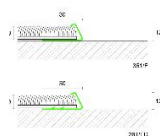

ПАРКЕТ | СТЕНОВЫЕ ПАНЕЛИ | ДВЕРИ

Профиль Profilpas CERFIX ® PROLOCK 361/F

Производитель: PROFILPAS
Код товара: Профиль Profilpas CERFIX ® PROLOCK 361/F
Артикул: PFS-280
Цвет: Латунь
Страна производства: Италия
Размеры: 3000x30x12 мм
Материал изделия: Латунь Полированная
Упаковка: Товар отгружается кратно пачкам