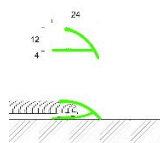

## Профиль Profilpas CERFIX ® PROLOCK 60/A

**Производитель:** PROFILPAS  
**Код товара:** Профиль Profilpas CERFIX ® PROLOCK 60/A  
**Артикул:** PFS-281  
**Цвет:** Золото  
**Страна производства:** Италия  
**Размеры:** 24x16 мм  
**Материал изделия:** Алюминий Анодированный  
**Упаковка:** Товар отгружается кратно пачкам