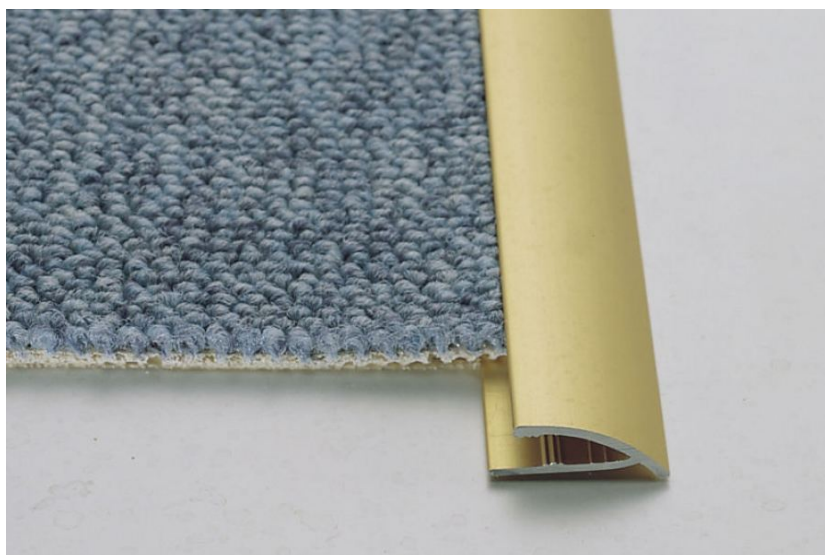

## Профиль Profilpas CERFIX ® PROLOCK 60/A

**Производитель:** PROFILPAS  
**Код товара:** Профиль Profilpas CERFIX ® PROLOCK 60/A  
**Артикул:** PFS-281  
**Цвет:** Золото  
**Страна производства:** Италия  
**Размеры:** 24x16 мм  
**Материал изделия:** Алюминий Анодированный  
**Упаковка:** Товар отгружается кратно пачкам