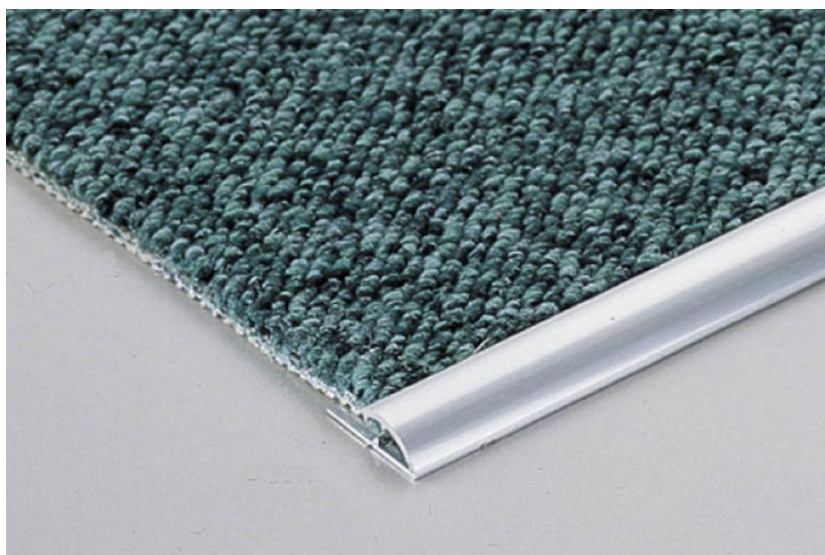

ПАРКЕТ | СТЕНОВЫЕ ПАНЕЛИ | ДВЕРИ

Профиль Profilpas CERFIX ® PROLOCK 85/SF

Производитель: PROFILPAS
Код товара: Профиль Profilpas CERFIX ® PROLOCK 85/SF
Артикул: PFS-283
Цвет: Серебро
Страна производства: Италия
Размеры: 2700x26x12,5 мм
Материал изделия: Алюминий Анодированный
Упаковка: Товар отгружается кратно пачкам