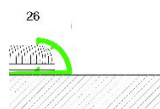

ПАРКЕТ | СТЕНОВЫЕ ПАНЕЛИ | ДВЕРИ

Профиль Profilpas CERFIX ® PROLOCK 85/SF

Производитель: PROFILPAS
Код товара: Профиль Profilpas CERFIX ® PROLOCK 85/SF
Артикул: PFS-283
Цвет: Серебро
Страна производства: Италия
Размеры: 2700x26x12,5 мм
Материал изделия: Алюминий Анодированный
Упаковка: Товар отгружается кратно пачкам