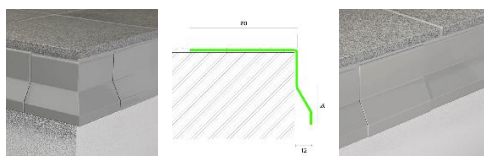

## Профиль Profilpas CERFIX ® PROTEC CPBV

**Производитель:** PROFILPAS  
**Код товара:** Профиль Profilpas CERFIX ® PROTEC CPBV  
**Артикул:** PFS-293  
**Цвет:** RAL 7038 - Мышино-серый  
**Страна производства:** Италия  
**Размеры:** Длина 2700 мм  
**Материал изделия:** Алюминий Крашенный  
**Упаковка:** Товар отгружается кратно пачкам