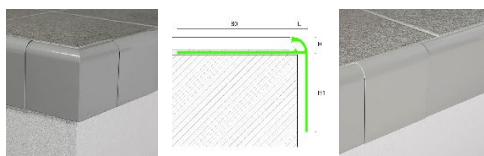

ПАРКЕТ | СТЕНОВЫЕ ПАНЕЛИ | ДВЕРИ

Профиль Profilpas CERFIX ® PROTEC CPDV

Производитель: PROFILPAS
Код товара: Профиль Profilpas CERFIX ® PROTEC CPDV
Артикул: PFS-296
Цвет: RAL 7038 - Мышино-серый
Страна производства: Италия
Размеры: Длина 2700 мм
Материал изделия: Алюминий Крашенный
Упаковка: Товар отгружается кратно пачкам