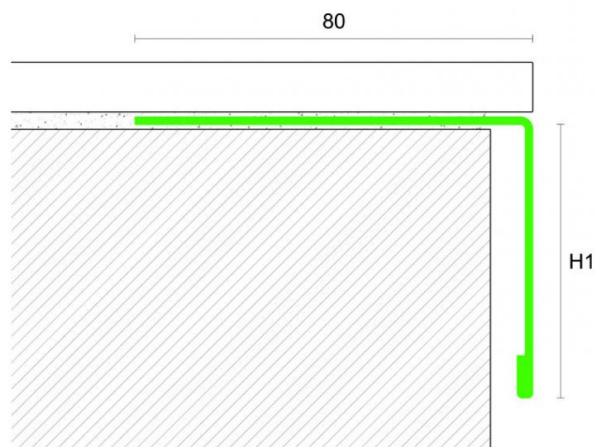

ПАРКЕТ | СТЕНОВЫЕ ПАНЕЛИ | ДВЕРИ

Профиль Profilpas CERFIX ® PROTEC CPAI

Производитель: PROFILPAS

Код товара: Профиль Profilpas CERFIX ® PROTEC CPAI

Артикул: PFS-290

Цвет: Нержавеющая сталь

Страна производства: Италия

Размеры: Длина 2700 мм

Материал изделия: Нержавеющая сталь марки AISI 304, DIN 1.4301

Упаковка: Товар отружается кратно пачкам

КЛИЕНТСКИЙ ЦЕНТР

+7 (800) 100 83 54

Пишите нам

+7 (495) 972 83 54

#designstudioparquet