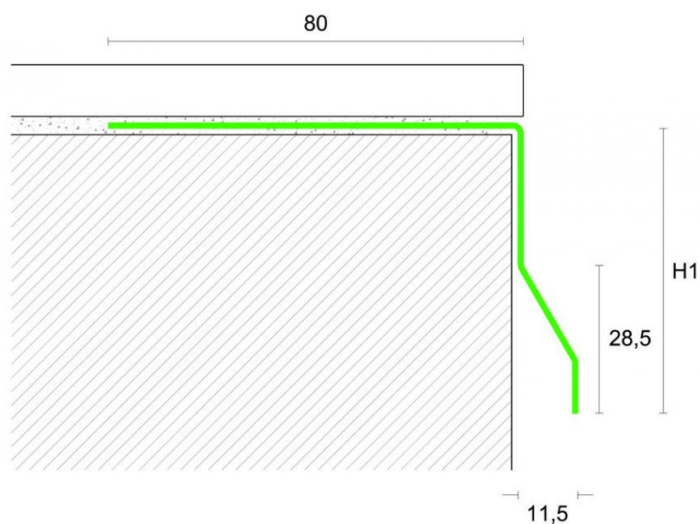

ПАРКЕТ | СТЕНОВЫЕ ПАНЕЛИ | ДВЕРИ

Профиль Profilpas CERFIX ® PROTEC CPBI

Производитель: PROFILPAS

Код товара: Профиль Profilpas CERFIX ® PROTEC CPBI

Артикул: PFS-292

Цвет: Нержавеющая сталь

Страна производства: Италия

Размеры: Длина 2700 мм

Материал изделия: Нержавеющая сталь марки AISI 304, DIN 1.4301

Упаковка: Товар отгружается кратно пачкам

КЛИЕНТСКИЙ ЦЕНТР

+7 (800) 100 83 54

Пишите нам

+7 (495) 972 83 54

#designstudioparquet