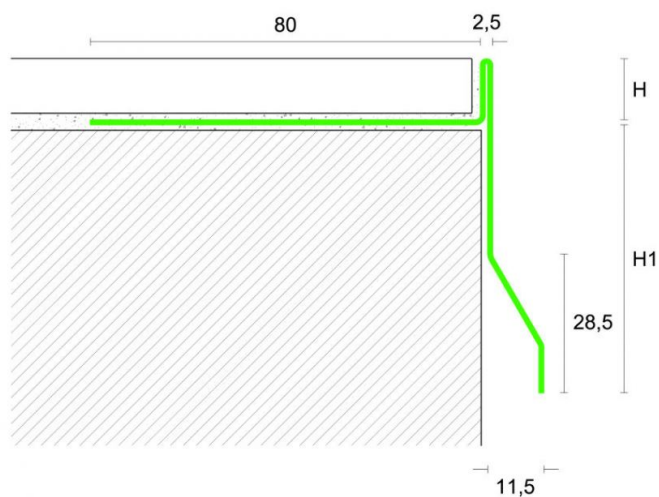

ПАРКЕТ | СТЕНОВЫЕ ПАНЕЛИ | ДВЕРИ

Профиль Profilpas CERFIX ® PROTEC CPC1

Производитель: PROFILPAS

Код товара: Профиль Profilpas CERFIX ® PROTEC CPC1

Артикул: PFS-294

Цвет: Нержавеющая сталь

Страна производства: Италия

Размеры: Длина 2700 мм

Материал изделия: Нержавеющая сталь марки AISI 304, DIN 1.4301

Упаковка: Товар отгружается кратно пачкам

КЛИЕНТСКИЙ ЦЕНТР

+7 (800) 100 83 54

Пишите нам

+7 (495) 972 83 54

#designstudioparquet