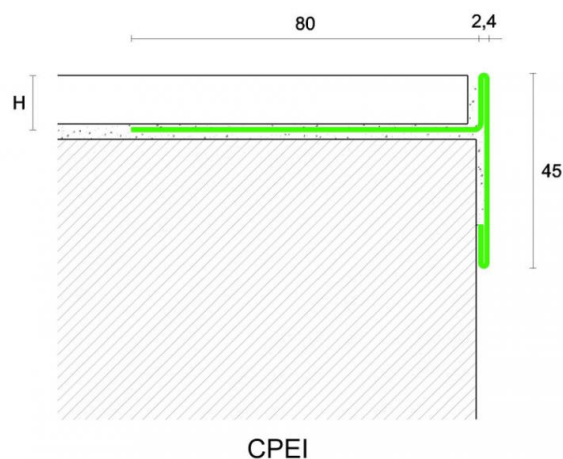

ПАРКЕТ | СТЕНОВЫЕ ПАНЕЛИ | ДВЕРИ

Профиль Profilpas CERFIX ® PROTEC CPEI

Производитель: PROFILPAS

Код товара: Профиль Profilpas CERFIX ® PROTEC CPEI

Артикул: PFS-297

Цвет: Нержавеющая сталь

Страна производства: Италия

Размеры: 45x12,5 мм

Материал изделия: Нержавеющая сталь марки AISI 304, DIN 1.4301

Упаковка: Товар отгружается кратно пачкам

КЛИЕНТСКИЙ ЦЕНТР

+7 (800) 100 83 54

Пишите нам

+7 (495) 972 83 54

#designstudioparquet