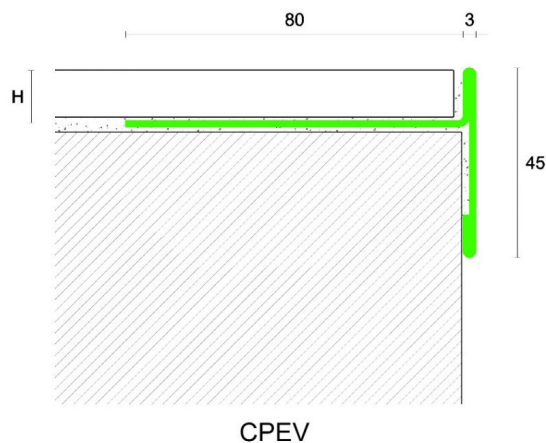

## Профиль Profilpas CERFIX ® PROTEC CPEV

**Производитель:** PROFILPAS

**Код товара:** Профиль Profilpas CERFIX ® PROTEC CPEV

**Артикул:** PFS-298

**Цвет:** Старинное серебро, RAL 7038 - Мышино-серый

**Страна производства:** Италия

**Размеры:** 45x12,5 мм

**Материал изделия:** Алюминий Крашенный

**Упаковка:** Товар отружается кратно пачкам