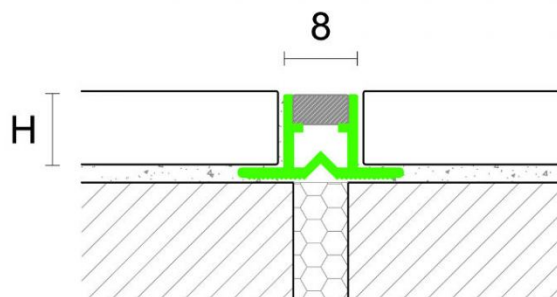

ПАРКЕТ | СТЕНОВЫЕ ПАНЕЛИ | ДВЕРИ

Компрессионный шов Profilpas CERFIX ® PROJOINT DIL NE

Производитель: PROFILPAS

Код товара: Компрессионный шов Profilpas CERFIX ® PROJOINT DIL NE

Артикул: PFS-310

Цвет: RAL 7030 - Каменно-серый, RAL 7035 - Светло-серый, RAL 9001 - Белый
кремовый

Страна производства: Италия

Размеры: 2700x8x8/10/12,5/15 мм

Материал изделия: Коксструдированное ПВХ - жесткое/мягкое

Упаковка: Товар отгружается кратно пачкам

КЛИЕНТСКИЙ ЦЕНТР

+7 (800) 100 83 54

Пишите нам

+7 (495) 972 83 54

#designstudioparquet