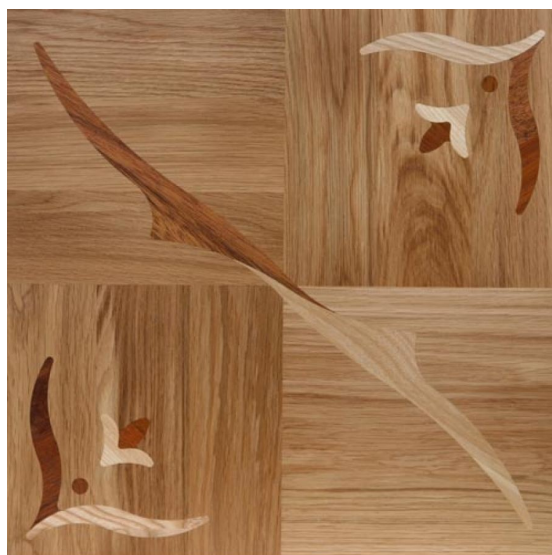

ПАРКЕТ | СТЕНОВЫЕ ПАНЕЛИ | ДВЕРИ

Модульный паркет Regina Maria Art Collection MOD-123

Производитель: REGINA MARIA

Код товара: Модульный паркет Regina Maria Art Collection MOD-123

Артикул: MOD-123

Страна производства: Россия

Коллекция: Art Collection

Размеры: 600x600 мм

Порода дерева: Дуб, клен, мербау

Селекция: Рустик, натур, селек (по выбору заказчика)

Фаска: Без фаски

Тип покрытия: Лак или масло (по выбору заказчика)

Тип поверхности: Матовая или глянцевая (по выбору заказчика)

Твёрдость породы: 3,7 по Бринеллю

КЛИЕНТСКИЙ ЦЕНТР

+7 (800) 100 83 54

Пишите нам

+7 (495) 972 83 54

#designstudioparquet