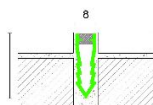

Компрессионный шов Profilpas CERFIX ® PROJOINT DIL NF

Производитель: PROFILPAS

Код товара: Компрессионный шов Profilpas CERFIX ® PROJOINT DIL NF

Артикул: PFS-311

Цвет: RAL 7030 - Каменно-серый, RAL 7035 - Светло-серый, RAL 9001 - Белый
кремовый

Страна производства: Италия

Размеры: 2700x8x25/35/45 мм

Материал изделия: Кокэкструдированное ПВХ - жесткое/мягкое

Упаковка: Товар отгружается кратно пачкам

КЛИЕНТСКИЙ ЦЕНТР

+7 (800) 100 83 54

Пишите нам

+7 (495) 972 83 54

#designstudioparquet