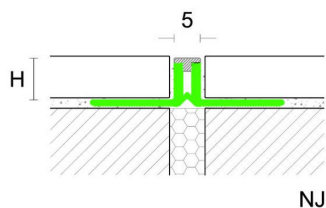

ПАРКЕТ | СТЕНОВЫЕ ПАНЕЛИ | ДВЕРИ

Компрессионный шов Profilpas CERFIX ® PROJOINT DIL NJ

NJ

NJ_SA

Производитель: PROFILPAS

Код товара: Компрессионный шов Profilpas CERFIX ® PROJOINT DIL NJ

Артикул: PFS-312

Цвет: RAL 7030 - Каменно-серый, RAL 7035 - Светло-серый

Страна производства: Италия

Размеры: Длина 2700 мм

Материал изделия: Коэкструдированное ПВХ - жесткое/мягкое

Упаковка: Товар отгружается кратно пачкам

КЛИЕНТСКИЙ ЦЕНТР

+7 (800) 100 83 54

Пишите нам

+7 (495) 972 83 54