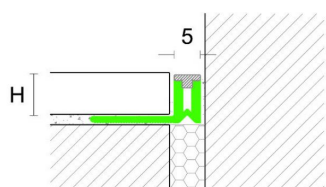

NJ

NJ_SA

Производитель: PROFILPAS

Код товара: Компрессионный шов Profilpas CERFIX ® PROJOINT DIL NJ

Артикул: PFS-312

Цвет: RAL 7030 - Каменно-серый, RAL 7035 - Светло-серый

Страна производства: Италия

Размеры: Длина 2700 мм

Материал изделия: Коэкструдированное ПВХ - жесткое/мягкое

Упаковка: Товар отгружается кратно пачкам

КЛИЕНТСКИЙ ЦЕНТР

+7 (800) 100 83 54

Пишите нам

+7 (495) 972 83 54

#designstudioparquet