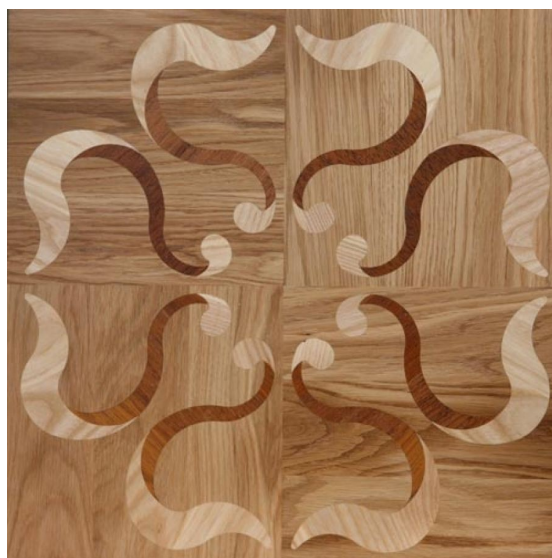

ПАРКЕТ | СТЕНОВЫЕ ПАНЕЛИ | ДВЕРИ

Модульный паркет Regina Maria Art Collection MOD-124

Производитель: REGINA MARIA

Код товара: Модульный паркет Regina Maria Art Collection MOD-124

Артикул: MOD-124

Страна производства: Россия

Коллекция: Art Collection

Размеры: 600x600 мм

Порода дерева: Дуб, клен, мербау

Селекция: Рустик, натур, селек (по выбору заказчика)

Фаска: Без фаски

Тип покрытия: Лак или масло (по выбору заказчика)

Тип поверхности: Матовая или глянцевая (по выбору заказчика)

Твёрдость породы: 3,7 по Бринеллю

КЛИЕНТСКИЙ ЦЕНТР

+7 (800) 100 83 54

Пишите нам

+7 (495) 972 83 54

#designstudioparquet