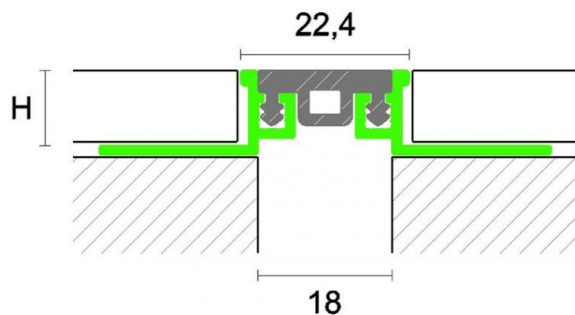

ПАРКЕТ | СТЕНОВЫЕ ПАНЕЛИ | ДВЕРИ

Компрессионный шов Profilpas CERFIX ® PROJOINT DIL NPA

NPA

Производитель: PROFILPAS

Код товара: Компрессионный шов Profilpas CERFIX ® PROJOINT DIL NPA

Артикул: PFS-315

Цвет: Серый, черный

Страна производства: Италия

Размеры: 2700x8/10/12.5/15 мм

Материал изделия: Алюминий + Резина

Упаковка: Товар отгружается кратно пачкам

КЛИЕНТСКИЙ ЦЕНТР

+7 (800) 100 83 54

Пишите нам

+7 (495) 972 83 54

#designstudioparquet