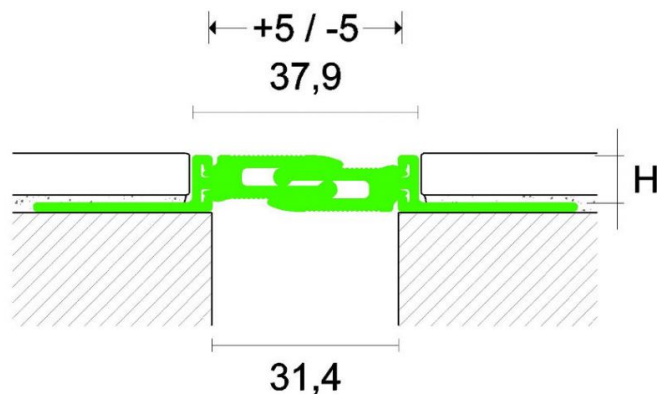

ПАРКЕТ | СТЕНОВЫЕ ПАНЕЛИ | ДВЕРИ

Компрессионный шов Profilpas CERFIX ® PROJOINT DIL NZS 100 125 150 200

Производитель: PROFILPAS

Код товара: Компрессионный шов Profilpas CERFIX ® PROJOINT DIL NZS

Артикул: PFS-323

Цвет: Серебро

Страна производства: Италия

Размеры: 2700x10/12.5/15/20 мм

Материал изделия: Алюминий Анодированный

Упаковка: Товар отгружается кратно пачкам

КЛИЕНТСКИЙ ЦЕНТР

+7 (800) 100 83 54

Пишите нам