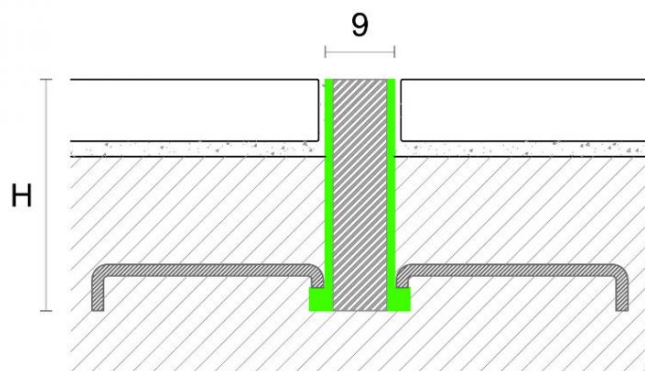

ПАРКЕТ | СТЕНОВЫЕ ПАНЕЛИ | ДВЕРИ

Компрессионный шов Profilpas CERFIX ® PROJOINT DIL STA - STI - STO

Производитель: PROFILPAS

Код товара: Компрессионный шов Profilpas CERFIX ® PROJOINT DIL STA-STI-STO

Артикул: PFS-326

Цвет: Серый

Страна производства: Италия

Размеры: Длина 2500 мм

Материал изделия: Алюминий + EPDM, Нержавеющая сталь марки AISI 304, DIN 1.4301 + EPDM, Латунь + EPDM

Упаковка: Товар отгружается кратно пачкам

КЛИЕНТСКИЙ ЦЕНТР

+7 (800) 100 83 54

Пишите нам

+7 (495) 972 83 54

#designstudioparquet