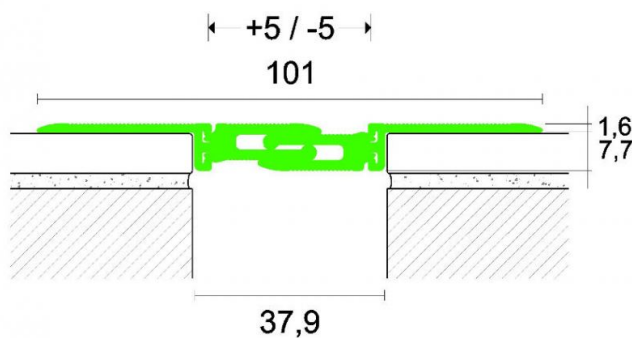

ПАРКЕТ | СТЕНОВЫЕ ПАНЕЛИ | ДВЕРИ

Компрессионный шов Profilpas CERFIX ® PROJOINT DIL NZS/A/40

Производитель: PROFILPAS

Код товара: Компрессионный шов Profilpas CERFIX ® PROJOINT DIL NZS/A/40

Артикул: PFS-325

Цвет: Серебро

Страна производства: Италия

Размеры: 2700x8 мм

Материал изделия: Алюминий Анодированный

Упаковка: Товар отгружается кратно пачкам

КЛИЕНТСКИЙ ЦЕНТР

+7 (800) 100 83 54

Пишите нам

+7 (495) 972 83 54

#designstudioparquet