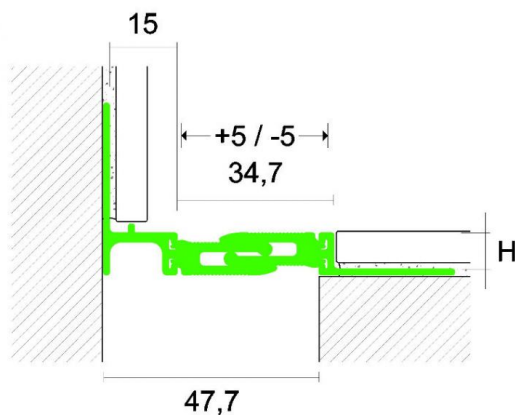

ПАРКЕТ | СТЕНОВЫЕ ПАНЕЛИ | ДВЕРИ

Компрессионный шов Profilpas CERFIX® PROJOINT DIL NZS L 100 125 150 200

Производитель: PROFILPAS

Код товара: Компрессионный шов Profilpas CERFIX® PROJOINT DIL NZS L

Артикул: PFS-324

Цвет: Серебро

Страна производства: Италия

Размеры: 2700x10/12/15/20 мм

Материал изделия: Алюминий Анодированный

Упаковка: Товар отгружается кратно пачкам

КЛИЕНТСКИЙ ЦЕНТР

+7 (800) 100 83 54

Пишите нам