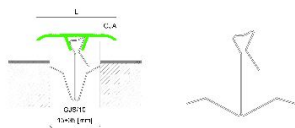

ПАРКЕТ | СТЕНОВЫЕ ПАНЕЛИ | ДВЕРИ

Компрессионный шов Profilpas CERFIX ® PROCOVER FIX GJA

Производитель: PROFILPAS

Код товара: Компрессионный шов Profilpas CERFIX ® PROCOVER FIX GJA

Артикул: PFS-302

Цвет: Серебро

Страна производства: Италия

Размеры: 3000x50/70 мм

Материал изделия: Алюминий Анодированный

Упаковка: Товар отгружается кратно пачкам

КЛИЕНТСКИЙ ЦЕНТР

+7 (800) 100 83 54

Пишите нам

+7 (495) 972 83 54