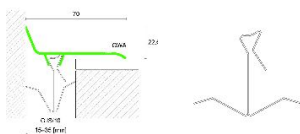

## Компрессионный шов Profilpas CERFIX® PROCOVER FIX GWA

**Производитель:** PROFILPAS

**Код товара:** Компрессионный шов Profilpas CERFIX® PROCOVER FIX GWA

**Артикул:** PFS-304

**Цвет:** Серебро

**Страна производства:** Италия

**Размеры:** 3000x70 мм

**Материал изделия:** Алюминий Анодированный

**Упаковка:** Товар отгружается кратно пачкам