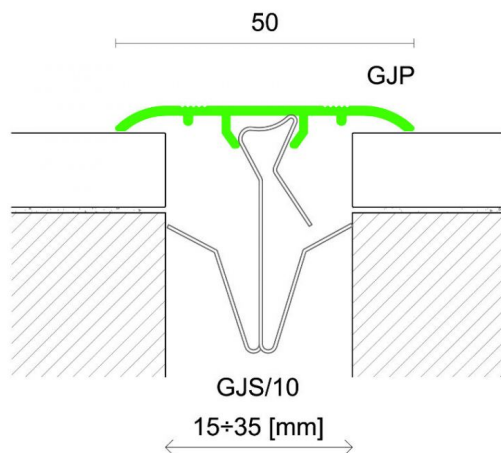

ПАРКЕТ | СТЕНОВЫЕ ПАНЕЛИ | ДВЕРИ

Компрессионный шов Profilpas CERFIX ® PROCOVER FIX GJP

Производитель: PROFILPAS

Код товара: Компрессионный шов Profilpas CERFIX ® PROCOVER FIX GJP

Артикул: PFS-303

Цвет: Белый

Страна производства: Италия

Размеры: 3000x50 мм

Материал изделия: Жесткое ПВХ

Упаковка: Товар отгружается кратно пачкам

КЛИЕНТСКИЙ ЦЕНТР

+7 (800) 100 83 54

Пишите нам

+7 (495) 972 83 54

#designstudioparquet