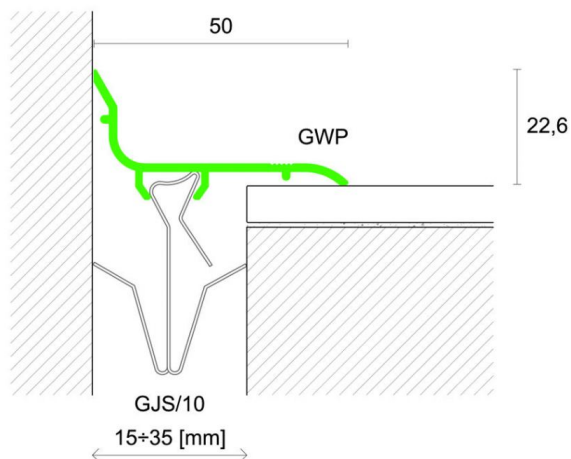

ПАРКЕТ | СТЕНОВЫЕ ПАНЕЛИ | ДВЕРИ

Компрессионный шов Profilpas CERFIX ® PROCOVER FIX GWP

Производитель: PROFILPAS

Код товара: Компрессионный шов Profilpas CERFIX ® PROCOVER FIX GWP

Артикул: PFS-305

Цвет: Белый

Страна производства: Италия

Размеры: 3000x50 мм

Материал изделия: Жесткое ПВХ

Упаковка: Товар отгружается кратно пачкам

КЛИЕНТСКИЙ ЦЕНТР

+7 (800) 100 83 54

Пишите нам

+7 (495) 972 83 54