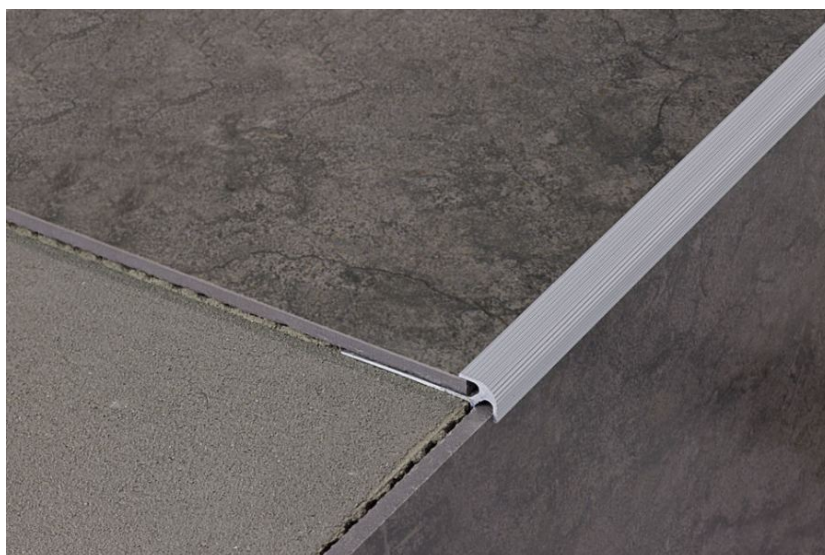

## Профиль Profilpas CERFIX ® PROTECT M 111/4F

**Производитель:** PROFILPAS  
**Код товара:** Профиль Profilpas CERFIX ® PROTECT M 111/4F  
**Артикул:** PFS-331  
**Цвет:** Серебро  
**Страна производства:** Италия  
**Размеры:** Длина 2700 мм  
**Материал изделия:** Алюминий Анодированный  
**Упаковка:** Товар отгружается кратно пачкам