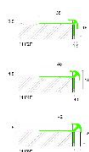

## Профиль Profilpas CERFIX ® PROTECT M 111/4F

**Производитель:** PROFILPAS  
**Код товара:** Профиль Profilpas CERFIX ® PROTECT M 111/4F  
**Артикул:** PFS-331  
**Цвет:** Серебро  
**Страна производства:** Италия  
**Размеры:** Длина 2700 мм  
**Материал изделия:** Алюминий Анодированный  
**Упаковка:** Товар отгружается кратно пачкам